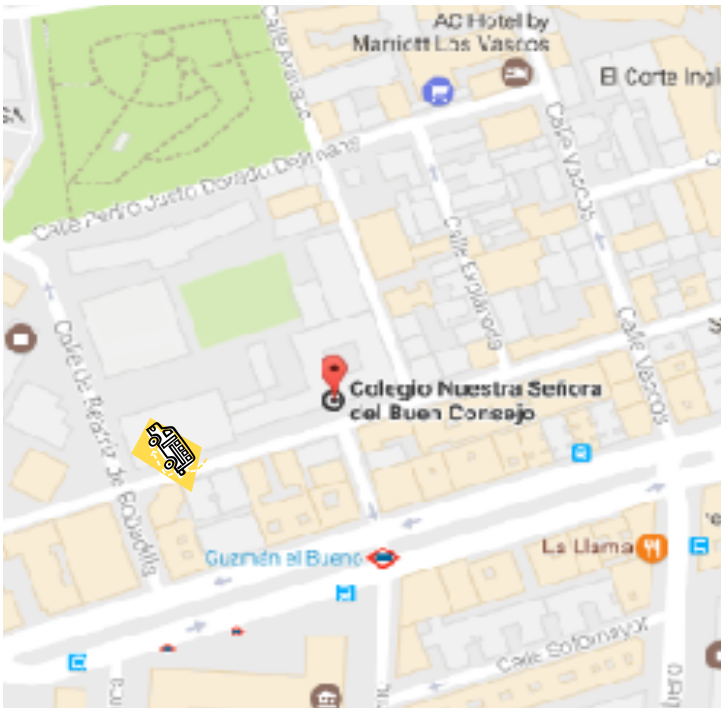

## Datos para la salida del campamento VALENCIA- 13 días

DÍA DE SALIDA	domingo <b>01/ 15 JULIO</b>
HORA DE SALIDA	<b>15:00h</b>
DÍA DE REGRESO	viernes <b>13/ 27 JULIO</b>
HORA APROXIMADA	<b>20:00H</b>

**Presentación 30 minutos antes de la hora fijada.**

**LUGAR DE SALIDA Y  
REGRESO:**

**Calle Beatriz de Bobadilla, 6**

(junto al polideportivo del  
Colegio Buen consejo)

Para cualquier duda o urgencia que puedan tener durante el campamento, su contacto deberá ser enviando un e-mail a [valencia@intercamp.es](mailto:valencia@intercamp.es)